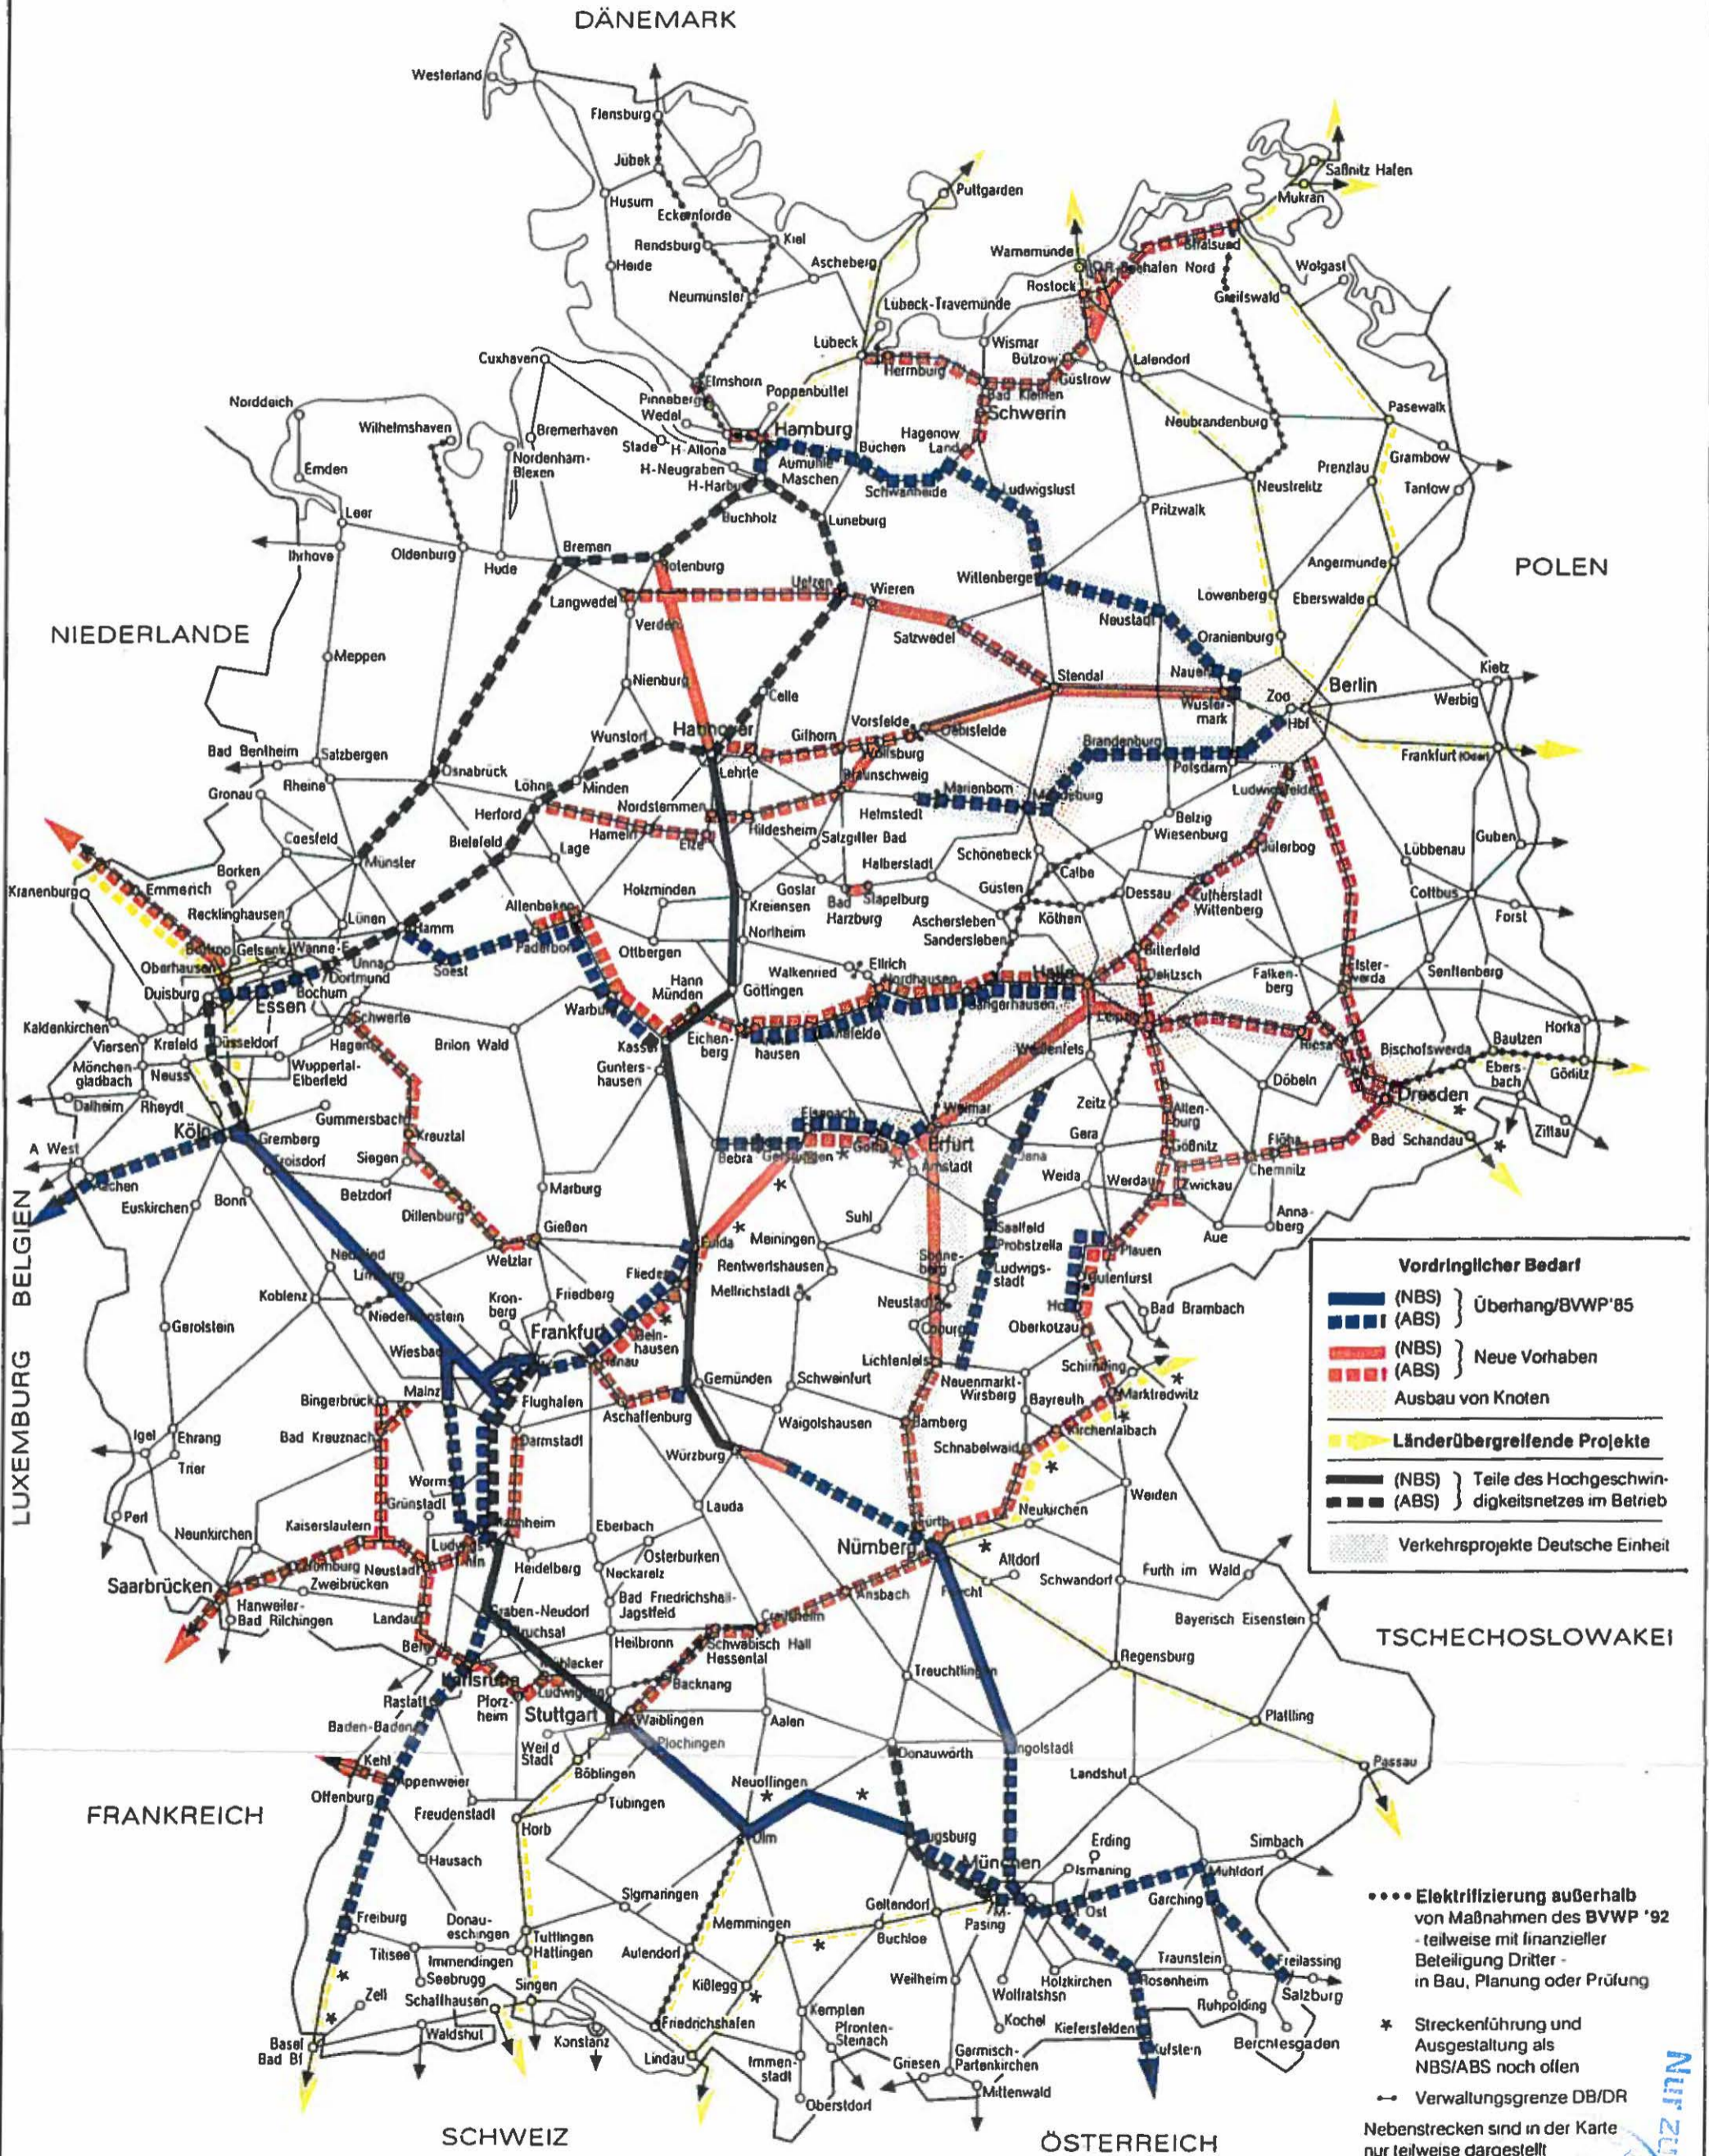

Der Europäische Infrastruktur-Leitplan

Neubau- und Ausbaustrecken der Deutschen Bahnen im BVWP '92

**Gesamtübersicht
Neubaustrecke ABS/NBS
Stuttgart-Ulm-Augsburg**

Gesamtübersicht
DBProjekt Stuttgart 21